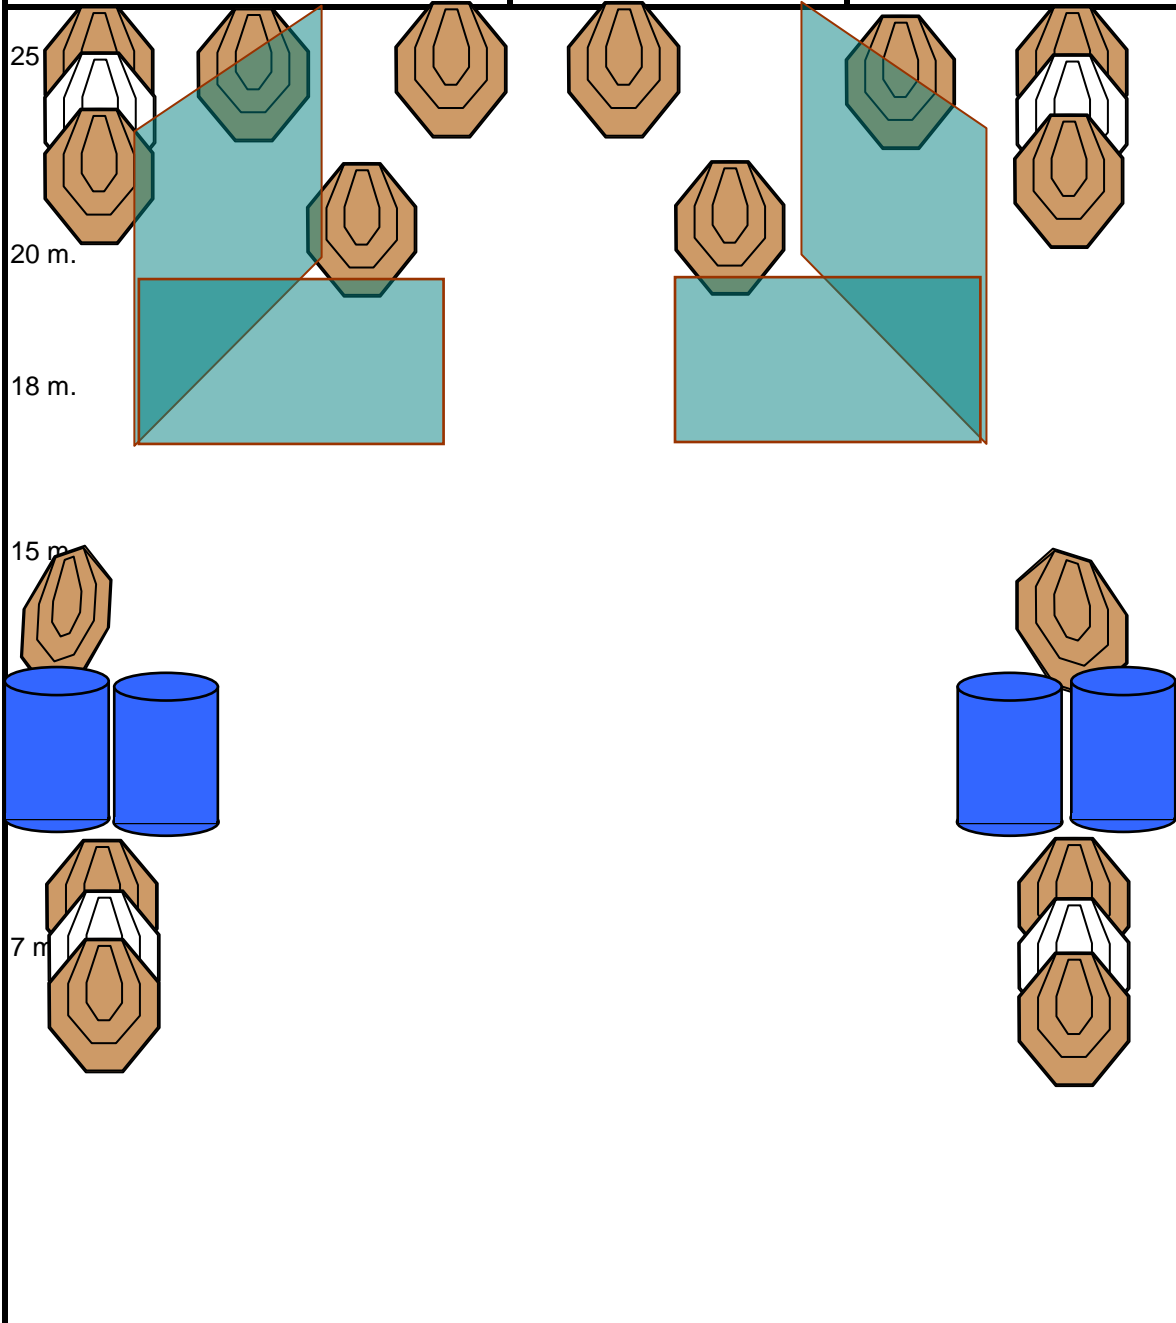

EJERCICIO NUMERO 1 (GALERIA 25 M IZQUIERDA)

TIPO EJERCICIO	LARGO	TARJETAS	16
PUNTUACION	COMSTOCK	METALES	0
POSICION SALIDA	DE PIE	PUNTOS MAXIMOS	160
COMIENZO TIEMPO	AUDIBLE	DISPAROS MINIMOS	32
CONDICION DEL ARMA:		ALTO	ULTIMO DISPARO
CARGADA Y ASEGURADA EN LA FUNDA SEGÚN DIVISION		PENALIZACIONES	REGLAMENTO IPSC

DESCRIPCION